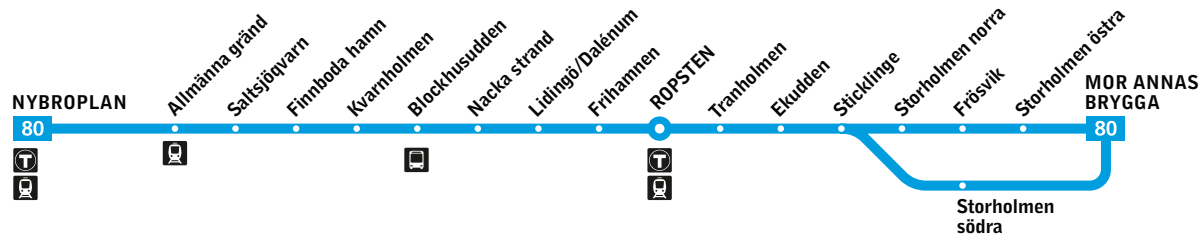

**80**

Nybroplan–Ropsten

Pendelbåt

**Förklaring**

Tiderna avser tidigast möjliga avgångstid.

Byte till tunnelbana

Byte till spårvagn

Förklaring till anmärkningar

Fortsättning på nästa sida

80

Nybroplan–Ropsten

Pendelbåt

Fortsättning från föregående sida

Måndag–torsdag

Alla hållplatser visas på sida 1

	Från kl				var 30.e minut		till kl
Nybroplan	19.00	19.30	20.00	20.30	00	30	23.00
Allmänna gränd	19.08	19.38	20.08	20.38	08	38	23.08
Saltsjöqvarn	19.16	19.46	20.16	20.46	16	46	23.16
Finnboda hamn	19.21	19.51	20.21	20.51	21	51	23.21
Kvarnholmen	19.26	19.56	20.26	20.56	26	56	23.26
Blockhusudden	19.30	20.01	20.31	21.00	30	00	23.30
Nacka strand	19.37	20.07	20.37	21.06	36	06	23.36
Lidingö/Dalénum	19.50	20.20	20.50	21.19	49	19	23.49
Frihamnen	19.55	20.25	20.55	21.24	54	24	23.54
Ropsten	20.05	20.35	21.05	21.31	01	31	00.01