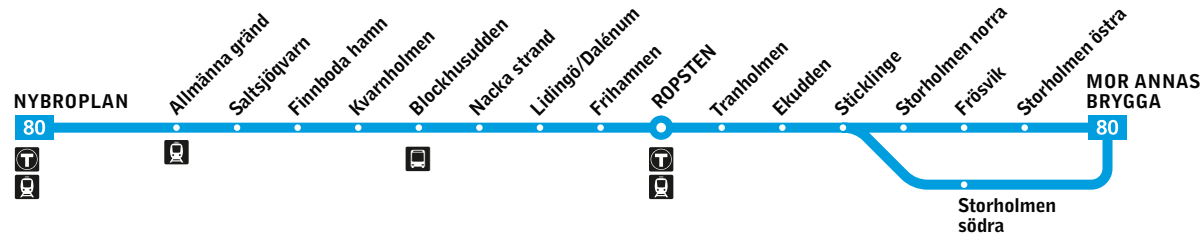

Fortsättning på nästa sida

**80**

Ropsten–Nybroplan

**Pendelbåt***Fortsättning från föregående sida***Lördag, söndag och helgdag**

	Från kl	var 30.e minut	till kl	
Ropsten	20.15	45 15	22.45	
Frihamnen	20.23	53 23	22.53	
Lidingö/Dalénum	20.29	59 29	22.59	
Nacka strand	20.42	12 42	23.12	
Blockhusudden	20.45	15 45	23.15	
Kvarnholmen	20.50	20 50	23.20	
Finnboda hamn	20.55	25 55	23.25	
Saltsjöqvarn	21.01	31 01	23.31	
Allmänna gränd	21.09	39 09	23.39	
Nybroplan	21.17	47 17	23.47	

**80**

Ropsten–Storholmen

Pendelbåt

**Förklaring**

Tiderna avser tidigast möjliga avgångstid.

Byte till tunnelbana

Byte till spårvagn

Förklaring till anmärkningar